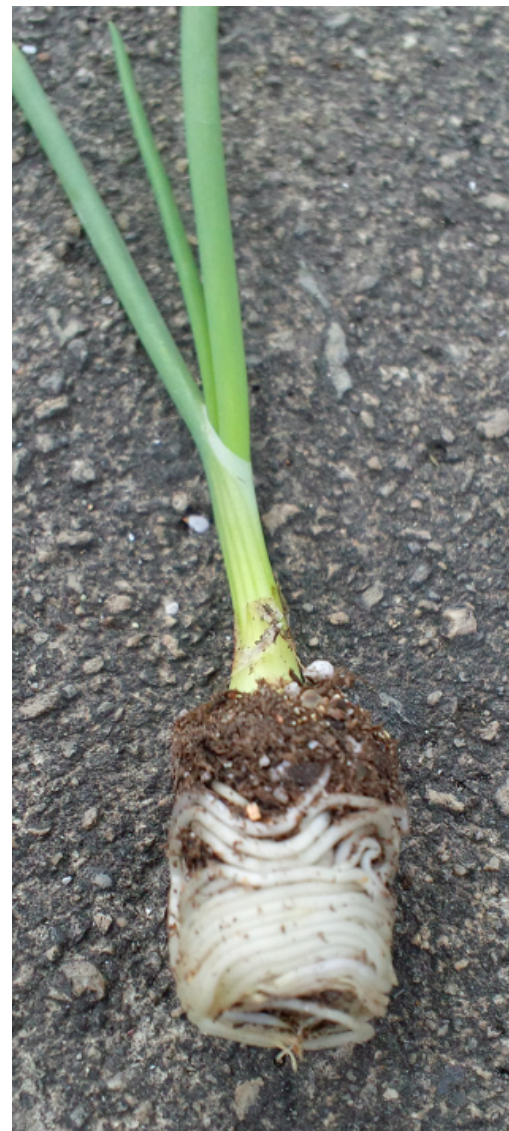

# (株)福岡九州クボタ・白石営業所 タマネギ(ポット育苗)における使用例

生産農家 : 荒木氏圃場  
住 所 : 佐賀県杵島郡白石町福富  
品 種 : アドバンス  
播 種 日 : 平成25年 9月25日  
撮 影 日 : 平成25年11月19日

使用資材 :  
(葉面灌水) セル-イーストミックスパウダー 2,000倍

葉面灌水2回施用